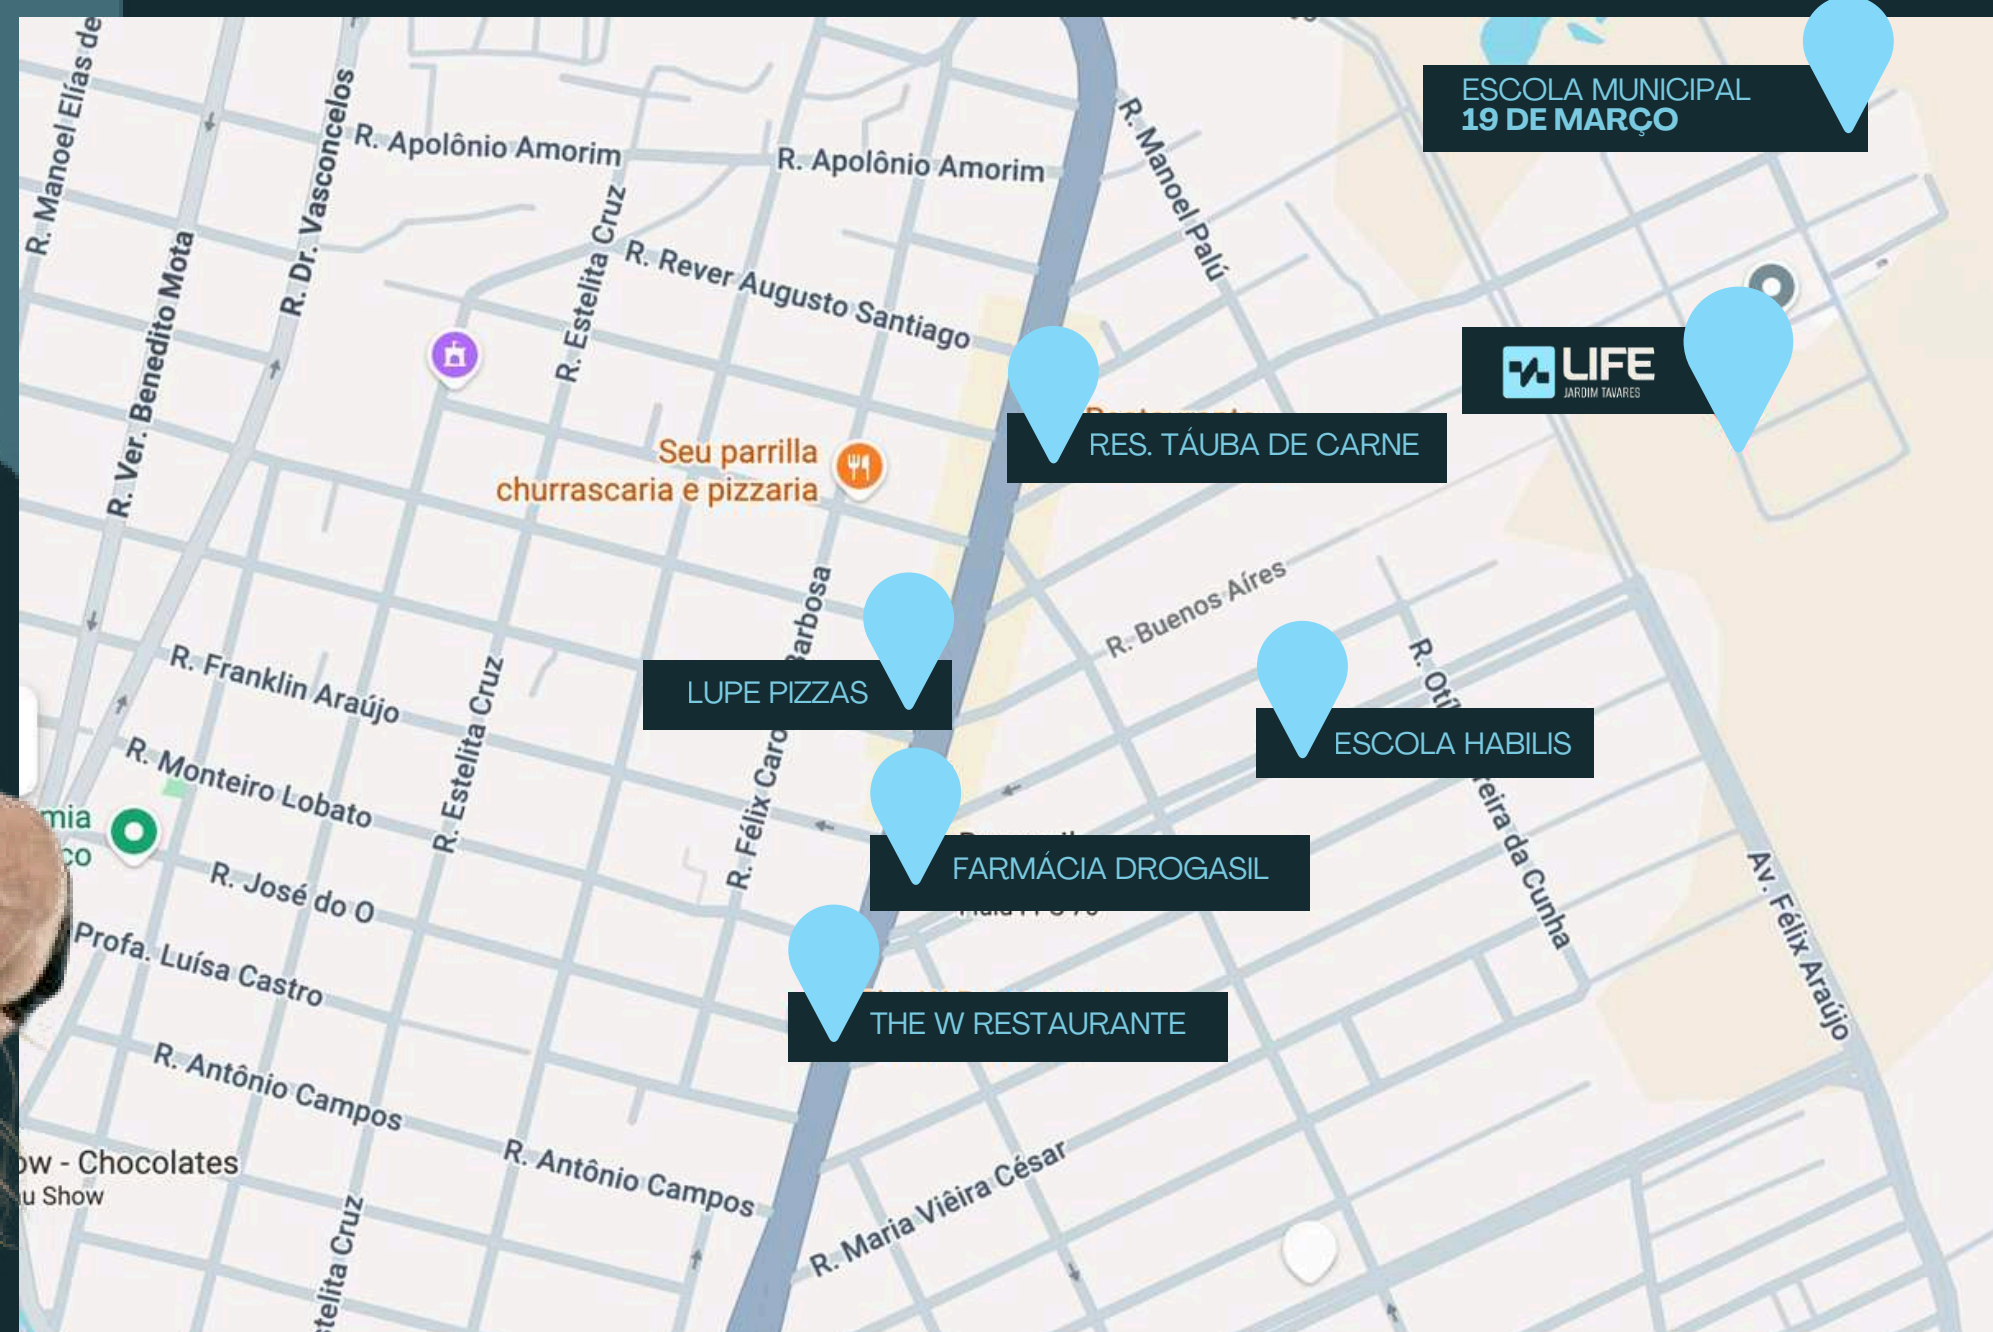

 Área de Lazer

*Imagens ilustrativas.

A VIDA NÃO ESPERA.
O SEU MOMENTO É
AGORA.

*Imagens ilustrativas.

Localização inteligente:

Rua José Silvestre Soares 783, Jardim Tavares

NO LIFE
VOCÊ
PERTENCE.

*Imagens ilustrativas.