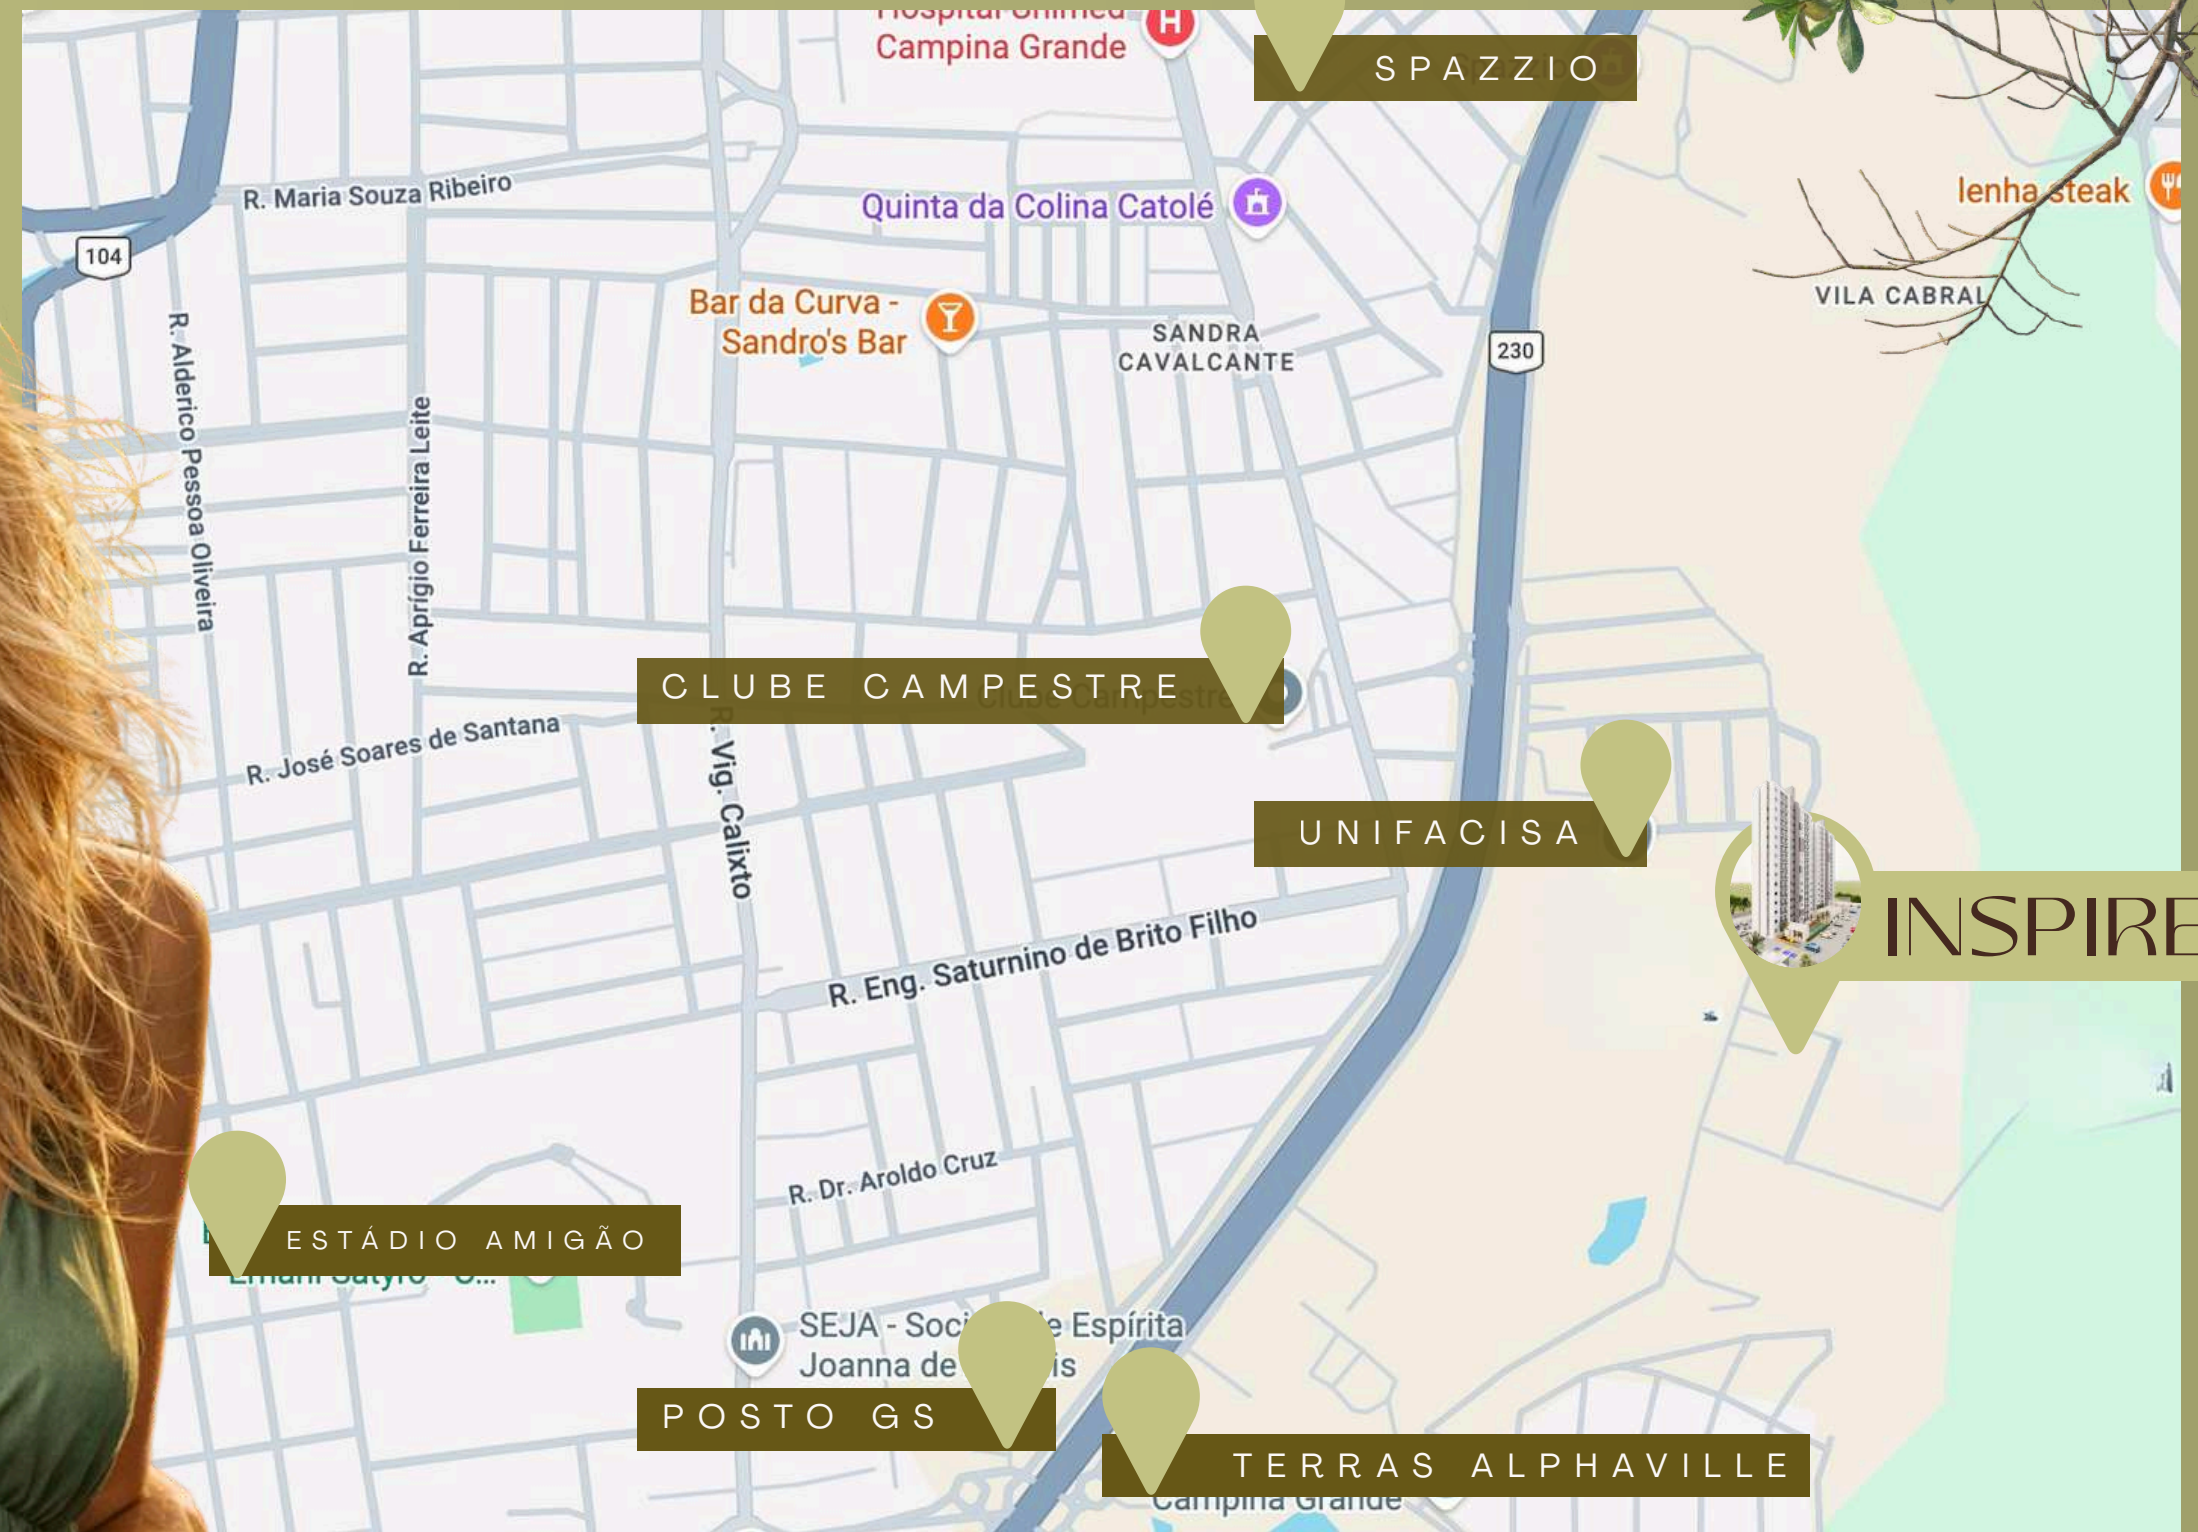

RUA JOSÉ MARIA FILHO - ITARARÉ

ESTUDOS MOSTRAM QUE **MORAR
EM UM IMÓVEL BEM LOCALIZADO**
PODE ELEVAR EM MAIS DE

90%

**A SENSACÃO DE
FELICIDADE NO DIA A DIA.**

NO INSPIRE

TUDO ACONTECE AO SEU REDOR:

 EDUCAÇÃO