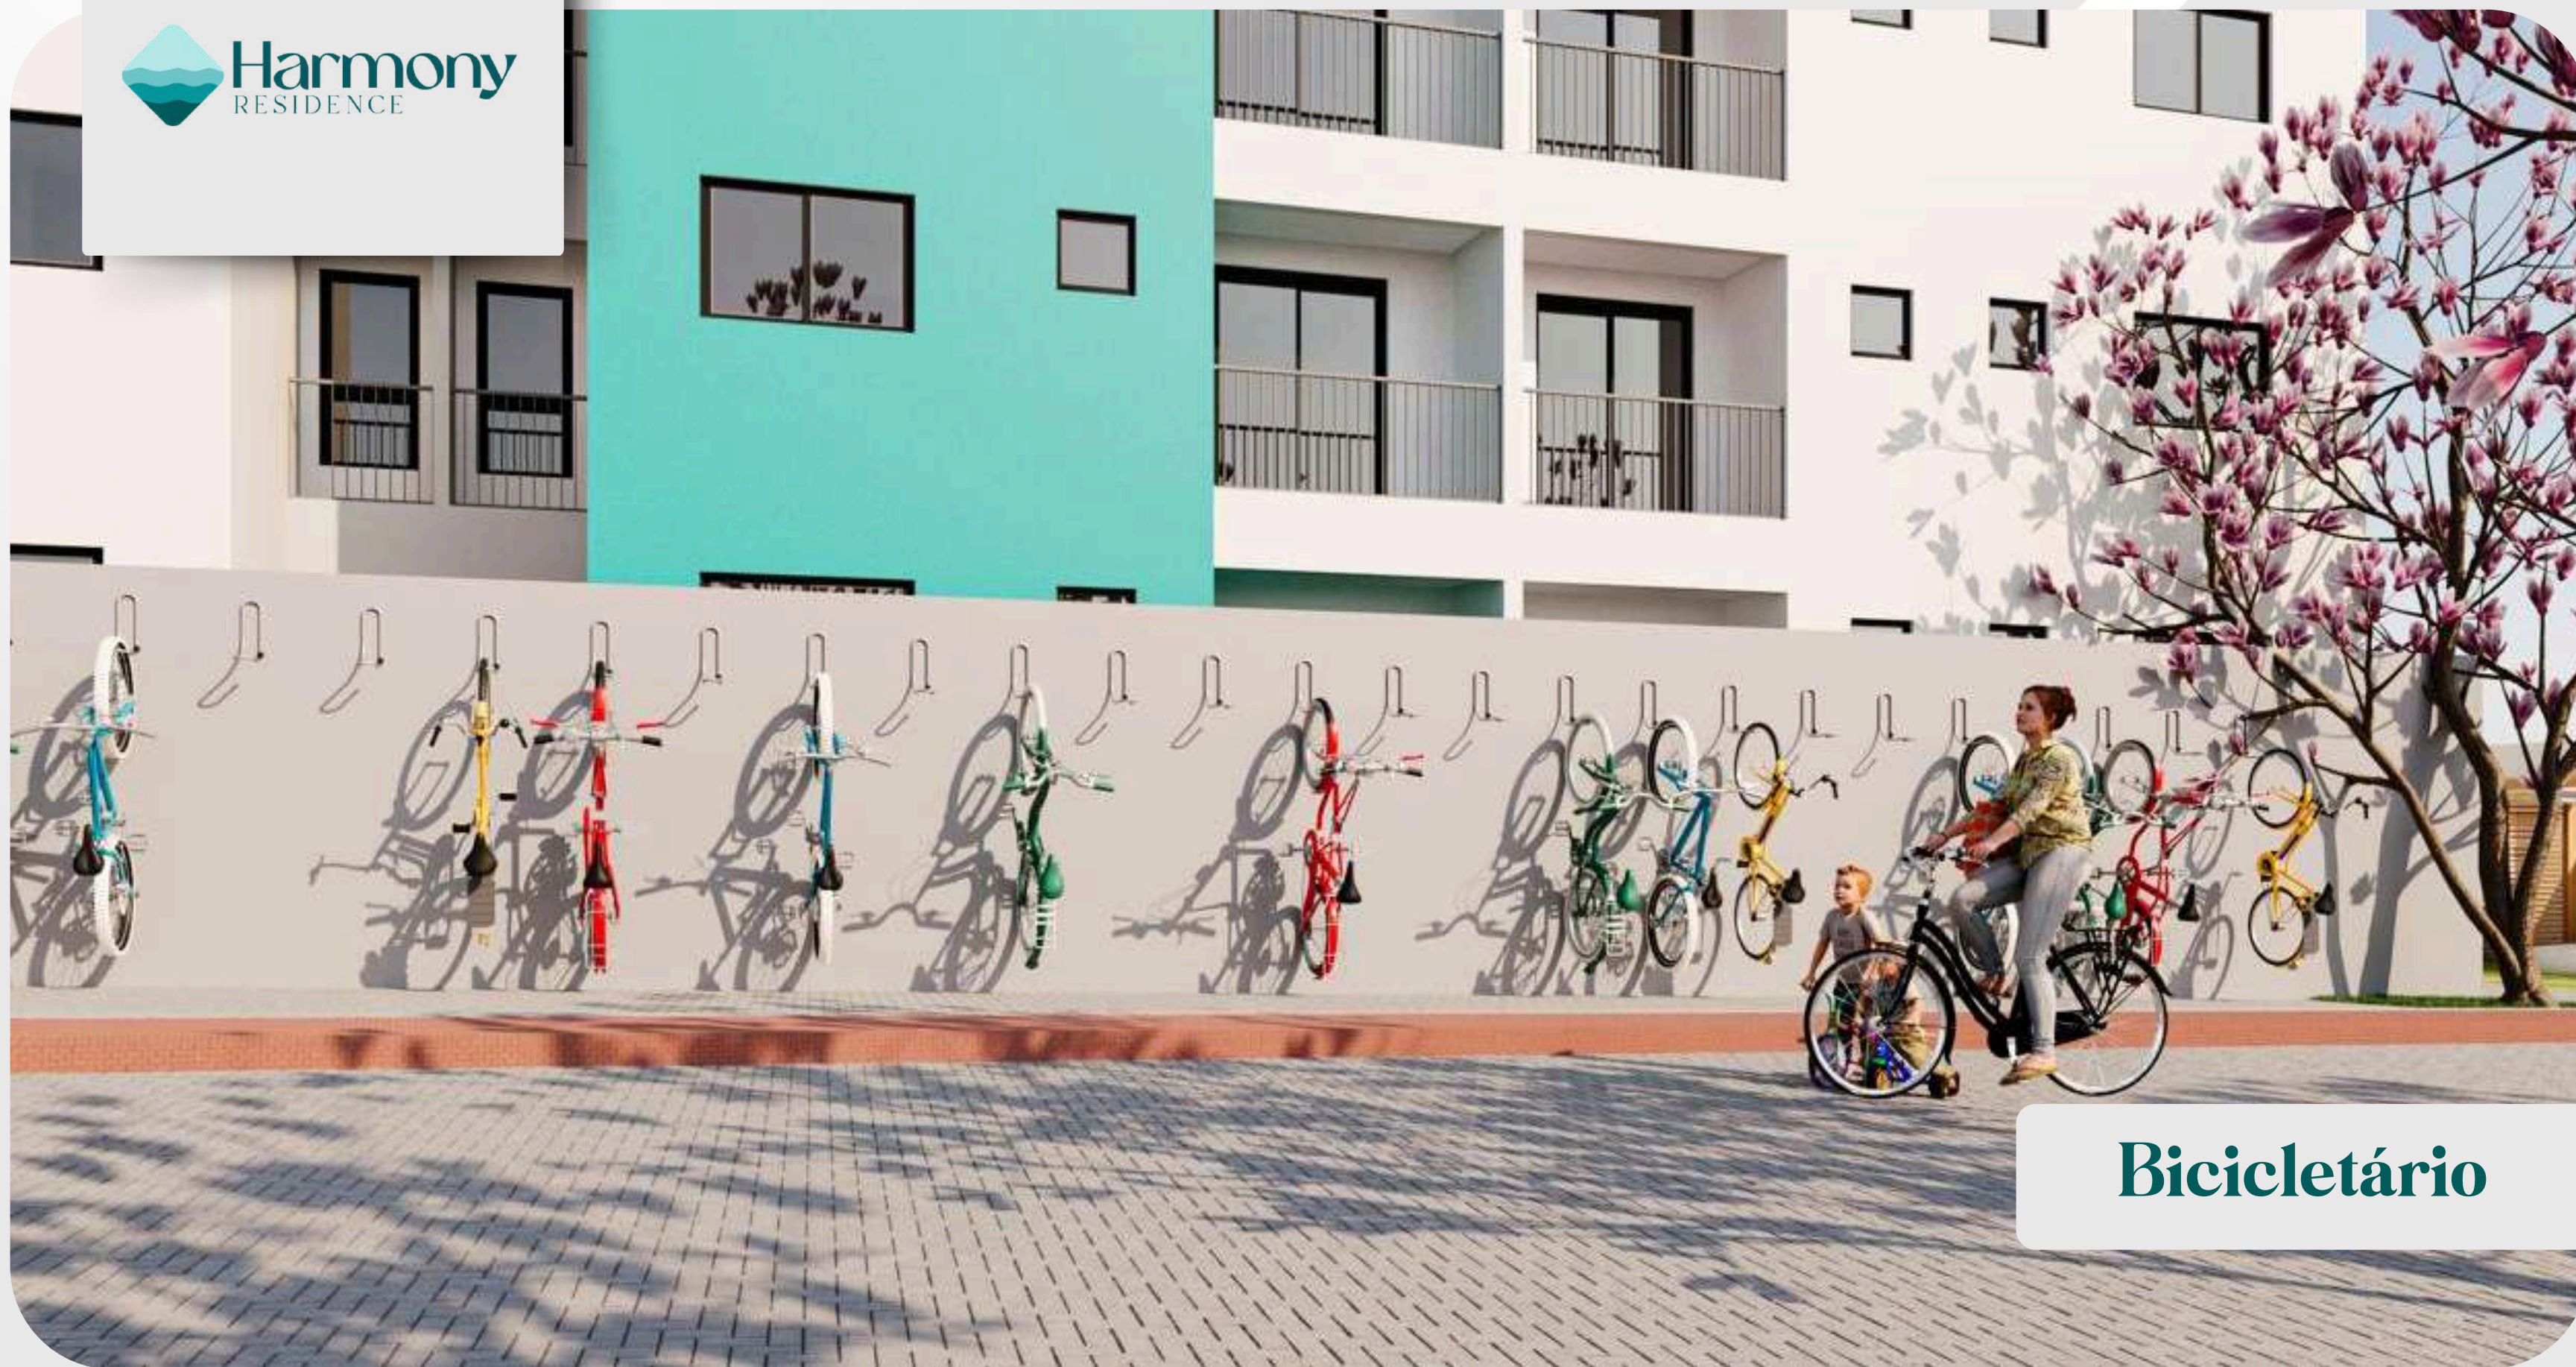

Entrega da sua conquista!

Etapa 1: Blocos A, B e C:
Setembro/2025

Etapa 2: Blocos D, E e F:
Dezembro/2025

Ham

**Piscina Adulto e Infantil
com raia de 25 metros**

Prainha Artificial

NO HARMONY VOCÊ CONQUISTA
UM LUGAR DE DESCANSO

**Área gourmet com
4 churrasqueiras**

Forno de Pizza

Playground

Brinquedoteca

NO HARMONY VOCÊ CONQUISTA
A FELICIDADE DE VIVER BEM

Bicicletário

Delivery Box

Portaria

NO HARMONY VOCÊ CONQUISTA
TEMPO DE QUALIDADE COM A FAMÍLIA

The sidebar consists of four distinct sections, each with a unique icon and background color:

- Top section:** A white heart icon on a purple background.
- Second section:** A white clock icon on a teal background.
- Third section:** A white key icon on a purple background.
- Bottom section:** A white wavy line icon on a white background.